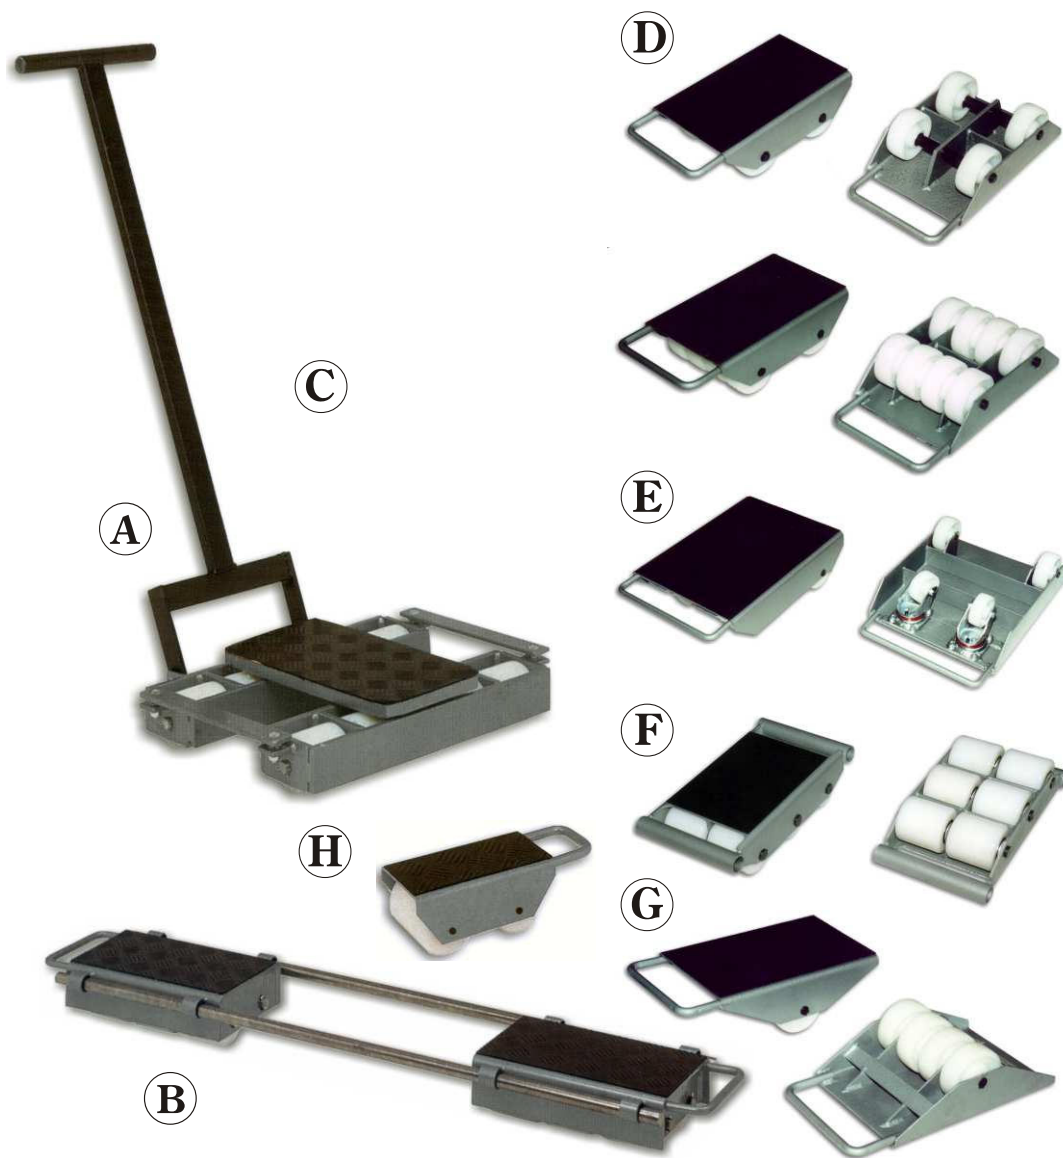

Transportné vozíky

TECHNICKÉ ÚDAJE

	Typ	Nosnosť (kg)	Výška (mm)	Dĺžka x šírka (mm x mm)
A	AJ 6000	6000	115	630 x 400
B	TRP 6000	6000	110	2 x 360 x 220
B	TRP 3000	3000	110	2 x 240 x 220
C	TRV 3000	3000	100	300 x 250
D	MV 1000	1000	115	330 x 220
D	MV 2000	2000	115	330 x 220
D	MV 3000	3000	105	330 x 220
E	TP 1000	1000	120	430 x 340
E	TRP 1000	1000	120	430 x 340
F	TRV 6000	6000	100	260 x 230
G	MG 1000	1000	120	330 x 220
H	TRV 2500	2500	100	210 x 100